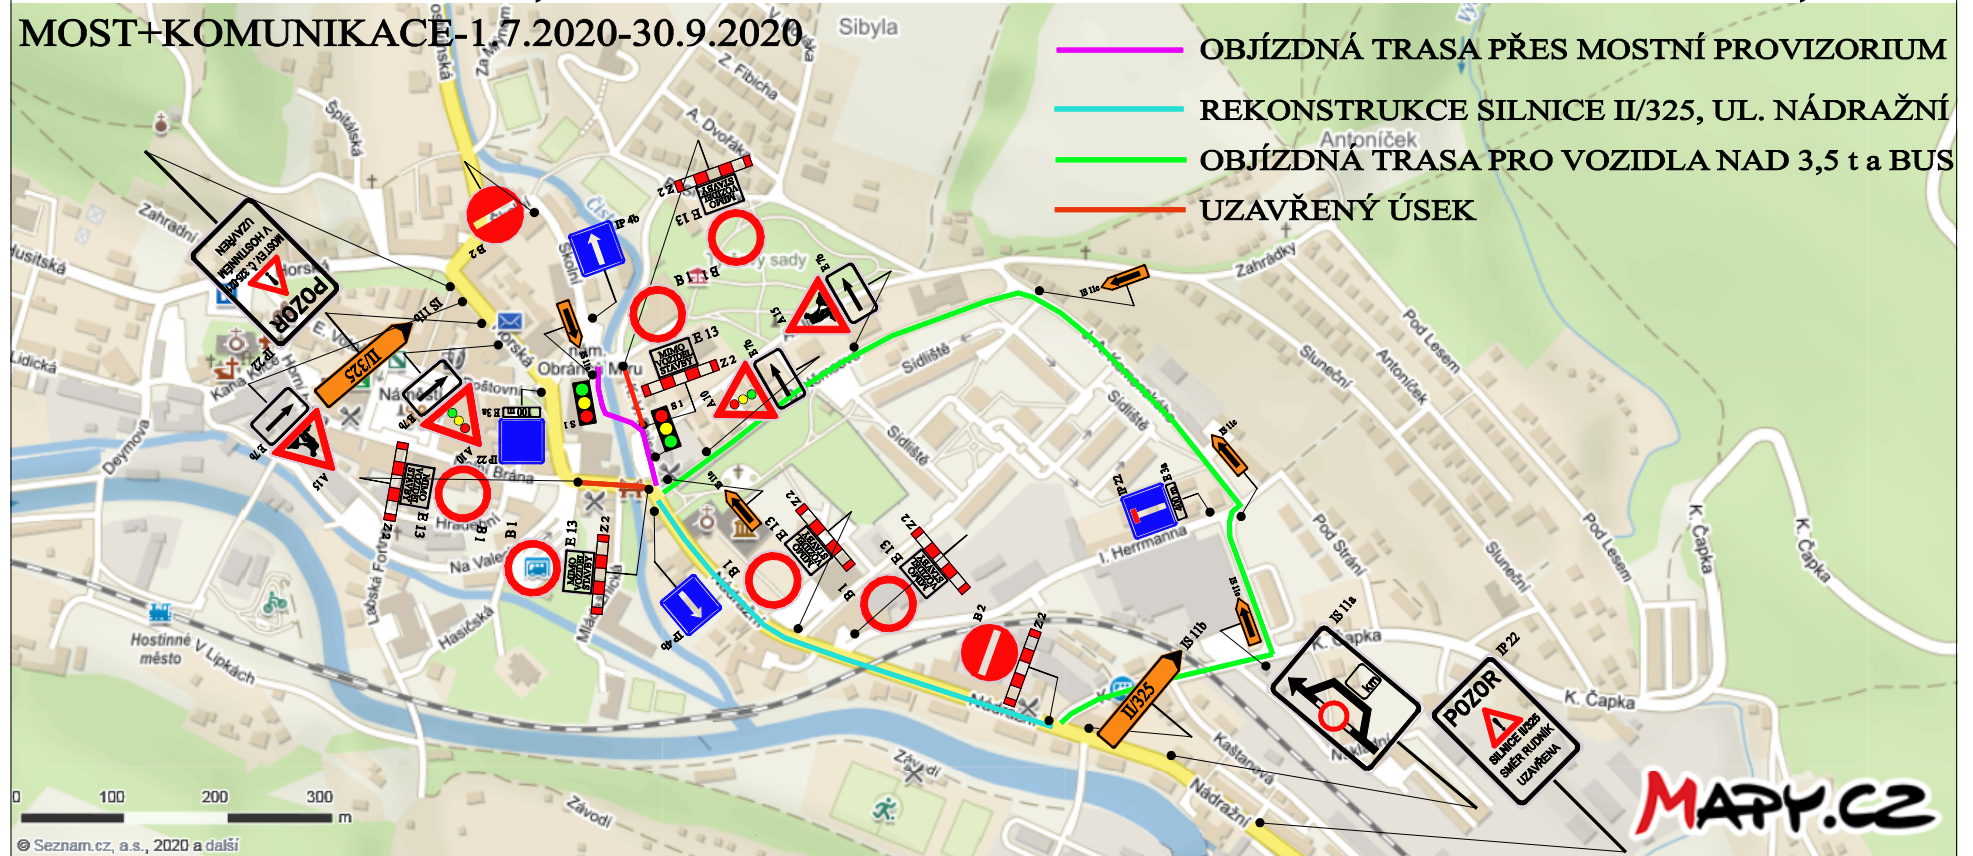

II/325 HOSTINNÉ, REKONSTRUKCE MOSTU EV. Č. 325-021, DIO

MOST+KOMUNIKACE-1.7.2020-30.9.2020

REKONSTRUKCE SILNICE II/325, UL. NÁDRAŽNÍ-PRAVÁ POLOVINA

Z4 a,b: 30x

RUDNÍK

CHOTĚVICE

REKONSTRUKCE SILNICE II/325, UL. NÁDRAŽNÍ-LEVÁ POLOVINA

RUDNÍK

CHOTĚVICE

Z4 a,b: 30x