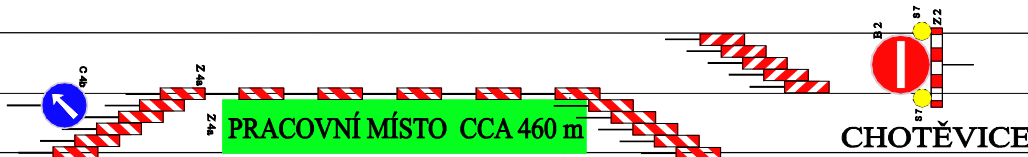

II/325 HOSTINNÉ, REKONSTRUKCE MOSTU EV. Č. 325-021, DIO

MOST+KOMUNIKACE-1.7.2020-30.9.2020

REKONSTRUKCE SILNICE II/325, UL. NÁDRAŽNÍ-PRAVÁ POLOVINA

Z4 a,b: 30x

RUDNÍK

CHOTĚVICE

REKONSTRUKCE SILNICE II/325, UL. NÁDRAŽNÍ-LEVÁ POLOVINA

RUDNÍK

CHOTĚVICE

Z4 a,b: 30x