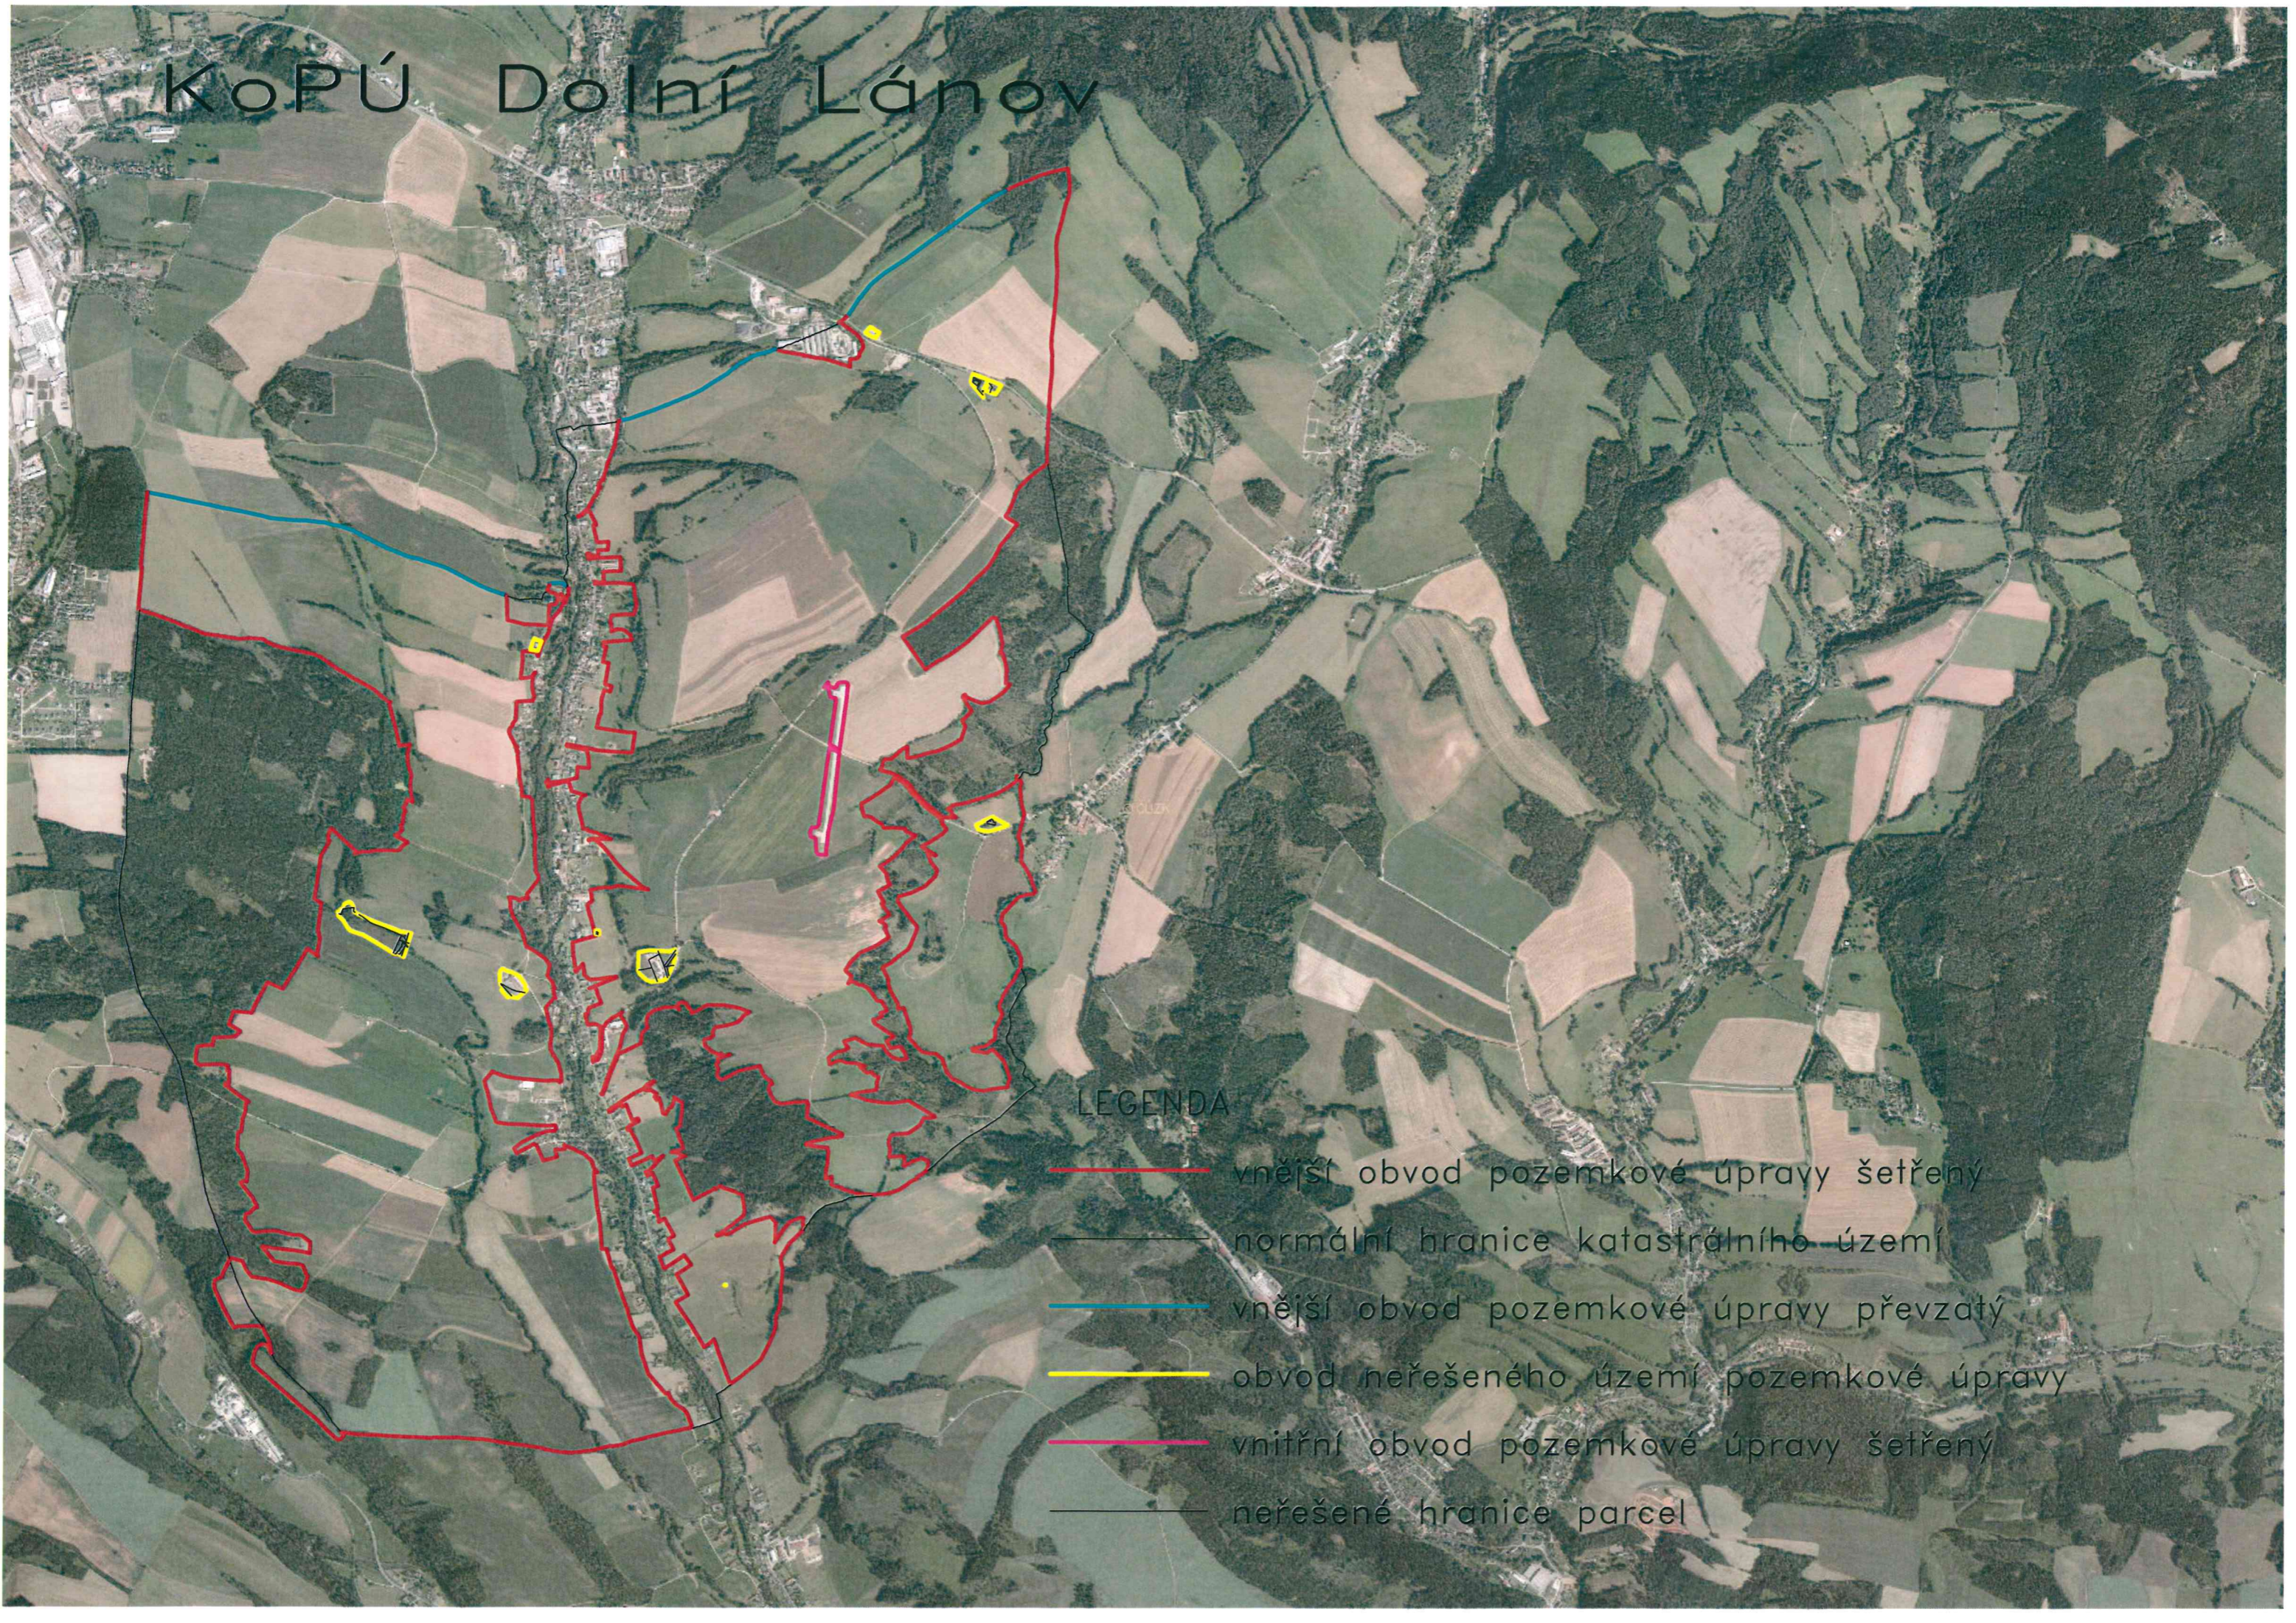

KoPÚ Dolní Lánov

LEGENDA

-  vnější obvod pozemkové úpravy šetřený
-  normální hranice katastrálního území
-  vnější obvod pozemkové úpravy převzatý
-  obvod neřešeného území pozemkové úpravy
-  vnitřní obvod pozemkové úpravy šetřený
-  neřešené hranice parcel