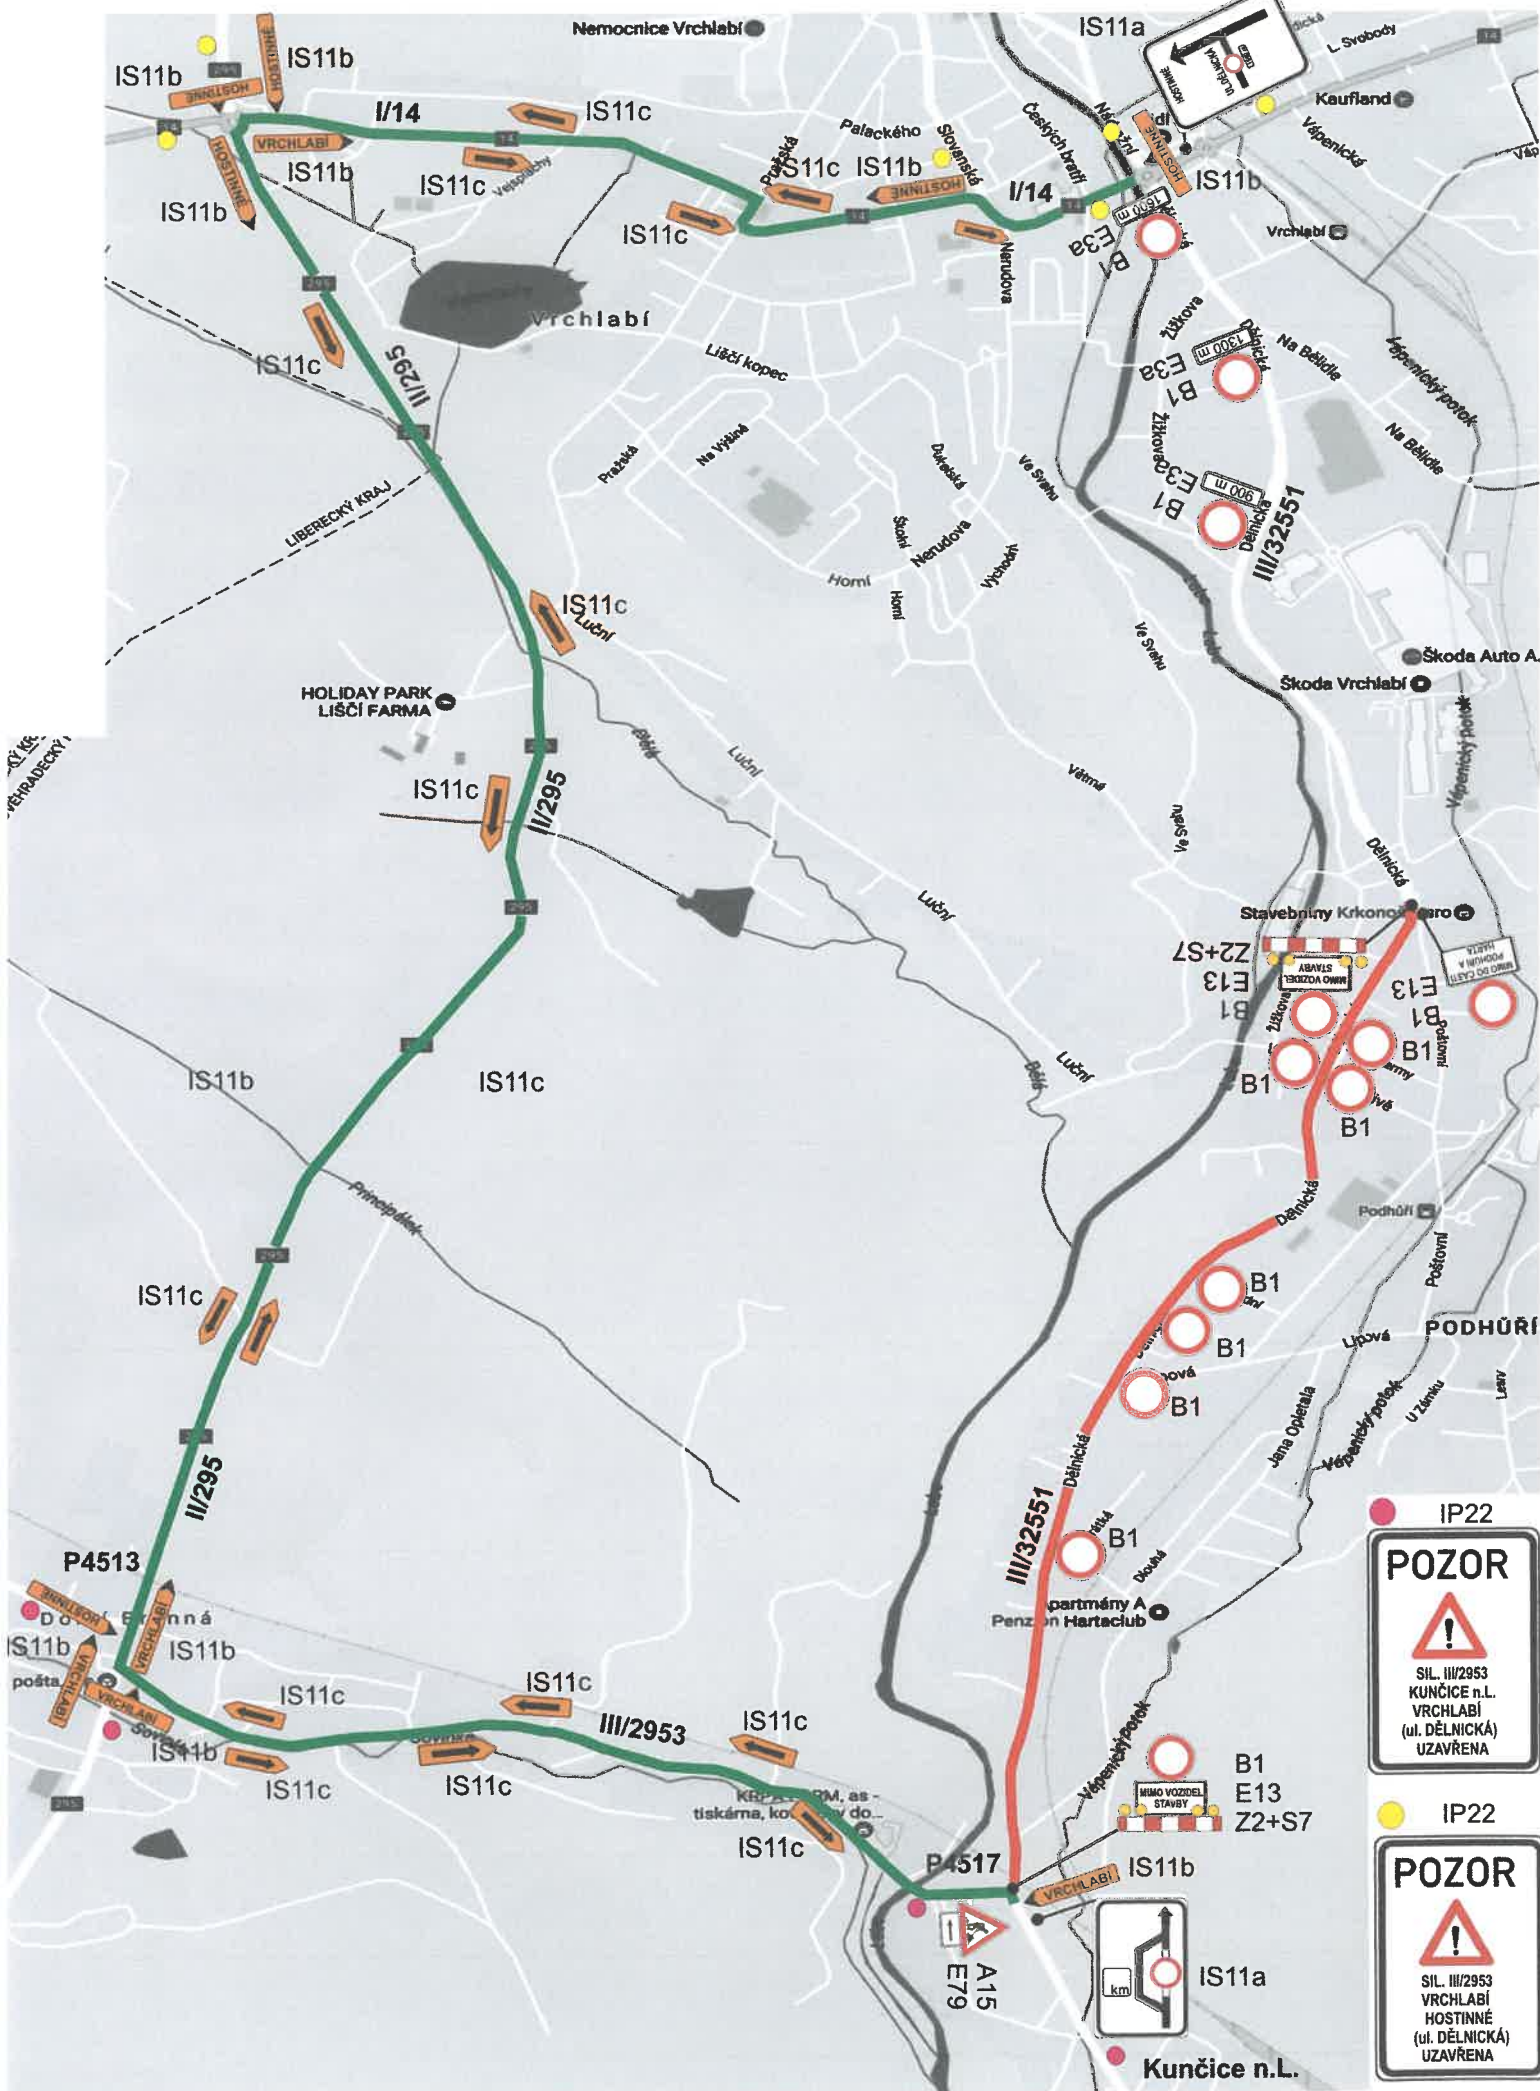

**PŘÍSTUPOVÁ KOMUNIKACE DO PZV, TRASA UL. DĚLNICKÁ III/32551 OD ODBOČKY K ŽELEZNIČNÍ STANICI PO KŘÍŽOVATKU  
V KUNČICÍCH SE SILNICÍ III/2953 - Úsek 1**      **termín : 10.4.2017 - 29.10.2017**

● IP22

**POZOR**

! (Warning sign)

SIL. III/2953  
KUNČICE n.L.  
VRCHLABÍ  
(ul. DĚLNICKÁ)  
UZAVŘENA

● IP22

**POZOR**

! (Warning sign)

SIL. III/2953  
VRCHLABÍ  
HOSTINNÉ  
(ul. DĚLNICKÁ)  
UZAVŘENA